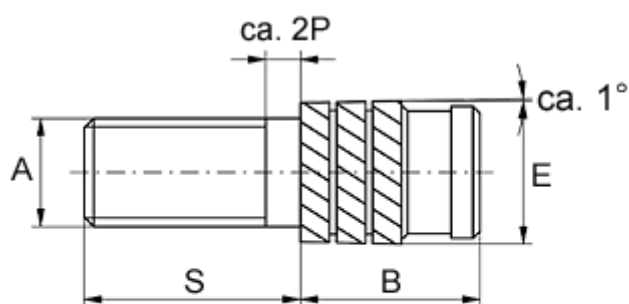

Varenummer: 12856000050840  
Beskrivelse: KLEE-coil 856 000 050.840  
M5 Messing

## Mål

Gevindlængde =  $S - 2P$   
 $P$  = stigning

Anbefalet hul diameter	= 6.2
Mindsteafstand til kant	= 2.5
Monteringslængde B	= 8.3
Stiftlængde S	= 10
Type	= 856 000 050.840
Udvendig diameter E	= 6.60
Udvendigt gevind A	= M5x0,8